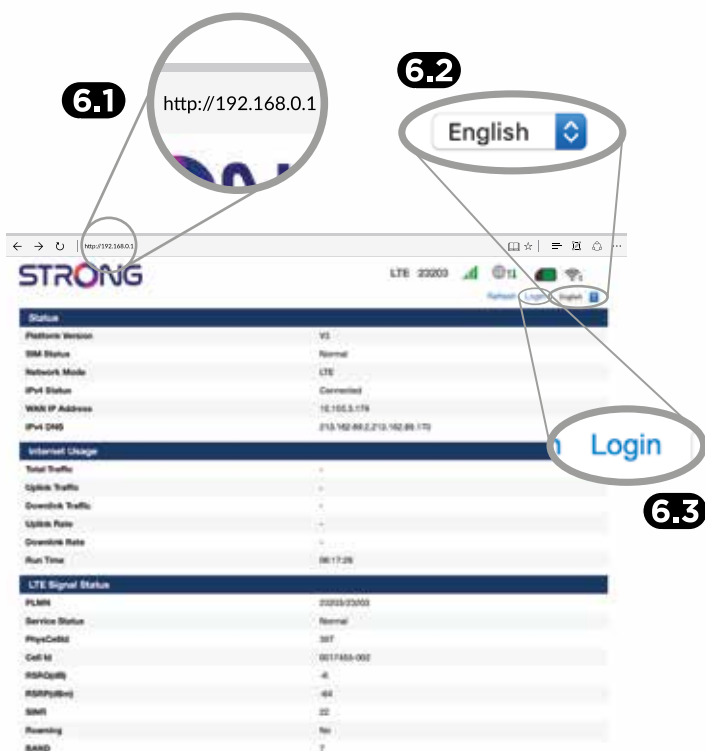

5a

5b

STRONG

Mbps
300
Mbit/s

4G LTE ROUTER 300 Mbits

4GR0UTER300v2

Installation Instructions
Installationsanleitung
Instructions d'installation
Istruzioni per l'installazione
Instrucciones de instalación
Instruções de instalação
Installatie instructies
Installationsvejledning
Installasjonsinstruksjon
Installationsanvisning

Telepítési Utasítás
Pokyny k instalaci
Pokyny k inštalácii
Instrukcja instalacji
Upute za instalaciju
Ръководство за бърз монтаж
Instruc iuni de Instalare
Οδηγίες Εγκατάστασης
Инструкция по установке
Інструкції з встановлення

6

7

SERVICE CENTER

AT	✉ support_at@strong.tv ☎ 0820 400 150 (€ 0,12/Min. österr. Festnetz)	PL	✉ support_pl@strong.tv ☎ 801 702 017
BG	✉ support_bg@strong.tv ☎ +359 32 634451	IT	✉ support_it@strong.tv ☎ 199 404 032 Da rete fissa 24,8 cent. al min. 12,5 cent. scatto alla risposta Da rete mobile max 49 cent. al min. 15,6 cent. scatto alla risposta
CEE	✉ support_hu@strong.tv ☎ +36 1 445 26 10	NL	✉ support_nl@strong.tv
DE	✉ support_de@strong.tv ☎ 0180 501 49 91 (€ 0,14/Min. deutsches Festnetz) (€ 0,42/Min. max. Mobilfunknetz)	FR	✉ support_fr@strong.tv
DK	✉ support_dk@strong.tv	UA	✉ support_ua@strong.tv ☎ +380 (44) 238 61 50

Frequently Asked Questions

www.strong.tv

Represented by
STRONG Ges.m.b.H.
Teinfaltstraße 8/4.Stock
A-1010 Vienna
Austria
Email: support_at@strong.tv