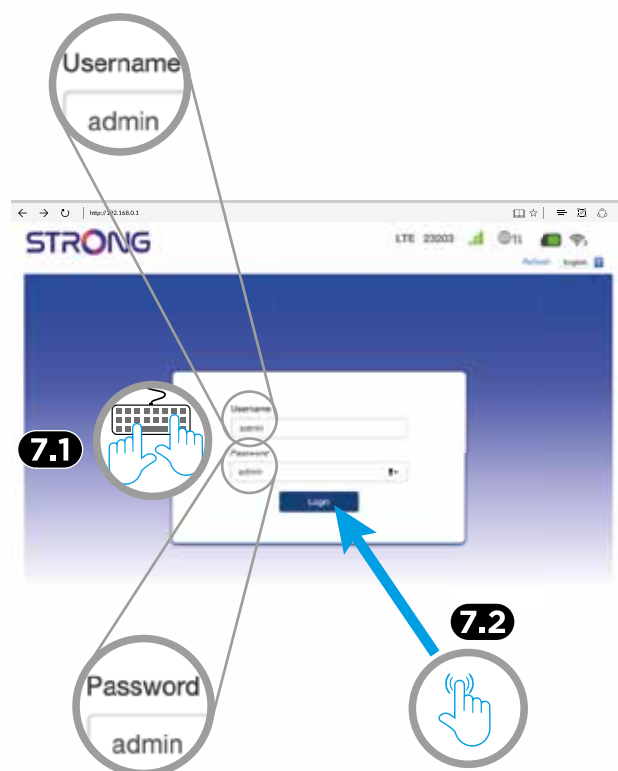

5a

5b

STRONG

Mbps
300
Mbit/s

4G LTE ROUTER 300 Mbits

4GR0UTER300v2

Installation Instructions
Installationsanleitung
Instructions d'installation
Istruzioni per l'installazione
Instrucciones de instalación
Instruções de instalação
Installatie instructies
Installationsvejledning
Installasjonsinstruksjon
Installationsanvisning

Telepítési Utasítás
Pokyny k instalaci
Pokyny k inštalácii
Instrukcja instalacji
Upute za instalaciju
Ръководство за бърз монтаж
Instruc iuni de Instalare
Οδηγίες Εγκατάστασης
Инструкция по установке
Інструкції з встановлення

6

7

SERVICE CENTER

AT	✉ support_at@strong.tv ☎ 0820 400 150 (€ 0,12/Min. österr. Festnetz)	PL	✉ support_pl@strong.tv ☎ 801 702 017
BG	✉ support_bg@strong.tv ☎ +359 32 634451	IT	✉ support_it@strong.tv ☎ 199 404 032 Da rete fissa 24,8 cent. al min. 12,5 cent. scatto alla risposta Da rete mobile max 49 cent. al min. 15,6 cent. scatto alla risposta
CEE	✉ support_hu@strong.tv ☎ +36 1 445 26 10	NL	✉ support_nl@strong.tv
DE	✉ support_de@strong.tv ☎ 0180 501 49 91 (€ 0,14/Min. deutsches Festnetz) (€ 0,42/Min. max. Mobilfunknetz)	FR	✉ support_fr@strong.tv
DK	✉ support_dk@strong.tv	UA	✉ support_ua@strong.tv ☎ +380 (44) 238 61 50

Frequently Asked Questions

www.strong.tv

Represented by
STRONG Ges.m.b.H.
Teinfaltstraße 8/4.Stock
A-1010 Vienna
Austria
Email: support_at@strong.tv